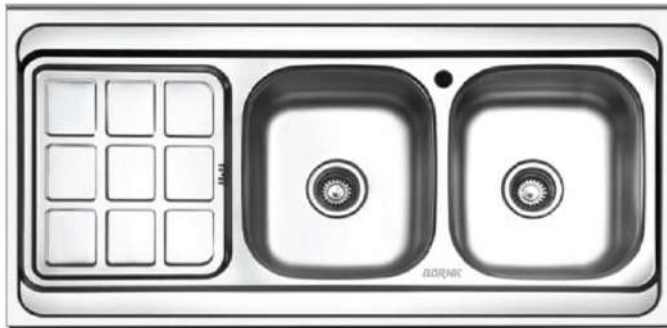

Code	Size	Bowl Depth
5008	122x50 cm	17 cm

S.STEEL SINK

روکار

Code	Size	Depth
5003	120x60 cm	16 cm

روکار

Code	Size	Depth
5004	120x60 cm	16 cm

روکار

Code	Size	Depth
5005	120x60 cm	16 cm