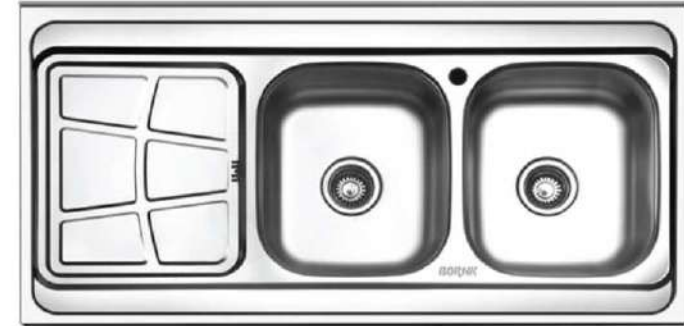

Code	Size	Bowl Depth
5008	122x50 cm	17 cm

S.STEEL SINK

روکار

Code	Size	Depth
5003	120x60 cm	16 cm

روکار

Code	Size	Depth
5004	120x60 cm	16 cm

روکار

Code	Size	Depth
5005	120x60 cm	16 cm