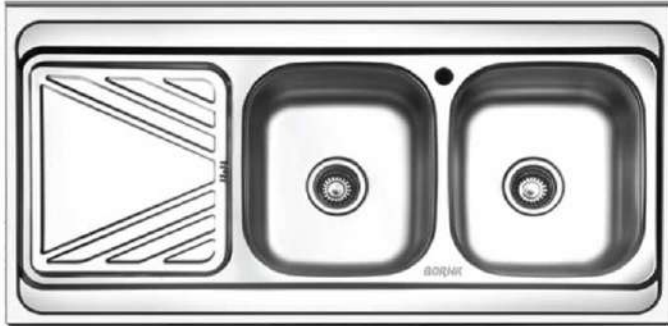

S.STEEL SINK

روکار

Code	Size	Depth
5003	120x60 cm	16 cm