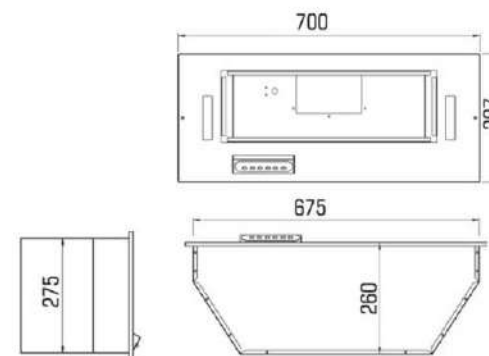

## KITCHEN HOOD

Name	Size
Mahan F	90 cm

Name	Size
Radan F	90 cm

**BORNiK**  
KITCHEN ART WORLD

innovation is in the air

## KITCHEN HOOD

Name	Size
Mahak F	60 cm

Name	Size
Saman F	90 cm

**BORNIK**  
KITCHEN ART WORLD

innovation is in the air

## KITCHEN HOOD

هود مخفی | صفحه کنترل کلیدی شیب دار

Name	Size
Martik F	70 cm

Name	Size
MAKAN F	70 cm

سایز اصلی

سایز برش

سایز اصلی

سایز برش