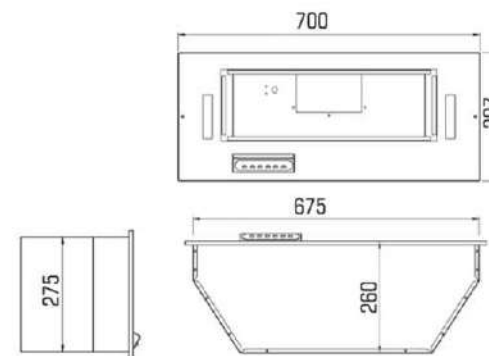

## KITCHEN HOOD

Name	Size
Mahan F	90 cm

Name	Size
Radan F	90 cm

**BORNiK**  
KITCHEN ART WORLD

innovation is in the air

## KITCHEN HOOD

Name	Size
Mahak F	60 cm

Name	Size
Saman F	90 cm

**BORNIK**  
KITCHEN ART WORLD

innovation is in the air

## KITCHEN HOOD

هود مخفی | صفحه کنترل کلیدی شیب دار

Name	Size
Martik F	70 cm

Name	Size
MAKAN F	70 cm

سایز اصلی

سایز برش

سایز اصلی

سایز برش