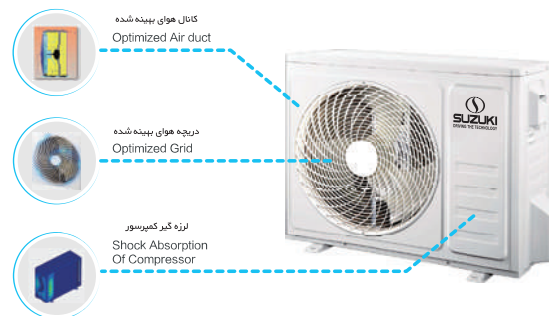

Noise reduction

کاهش صدا